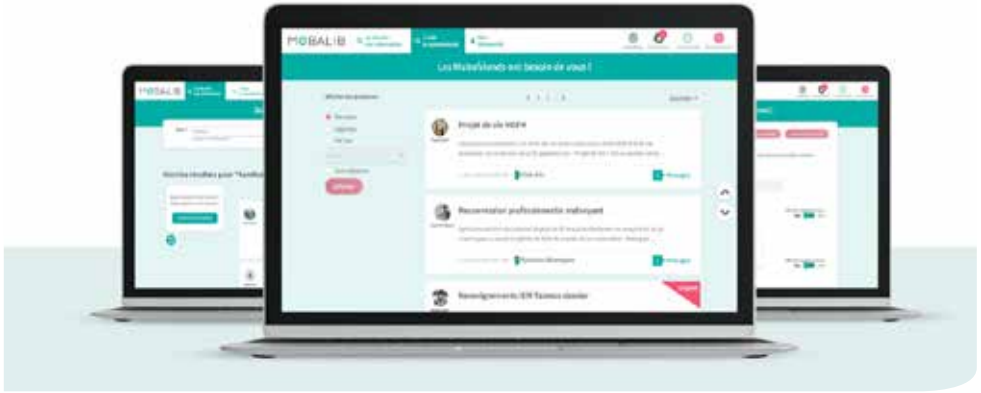

MOBALIB

CRÉATEUR D'OUTILS NUMÉRIQUES INNOVANTS À DESTINATION DES PERSONNES EN SITUATION DE HANDICAP ET LEURS PROCHES

MOBALIB est le réseau social du handicap. La plateforme intelligente qui connecte des milliers de personnes pour optimiser l'entraide !